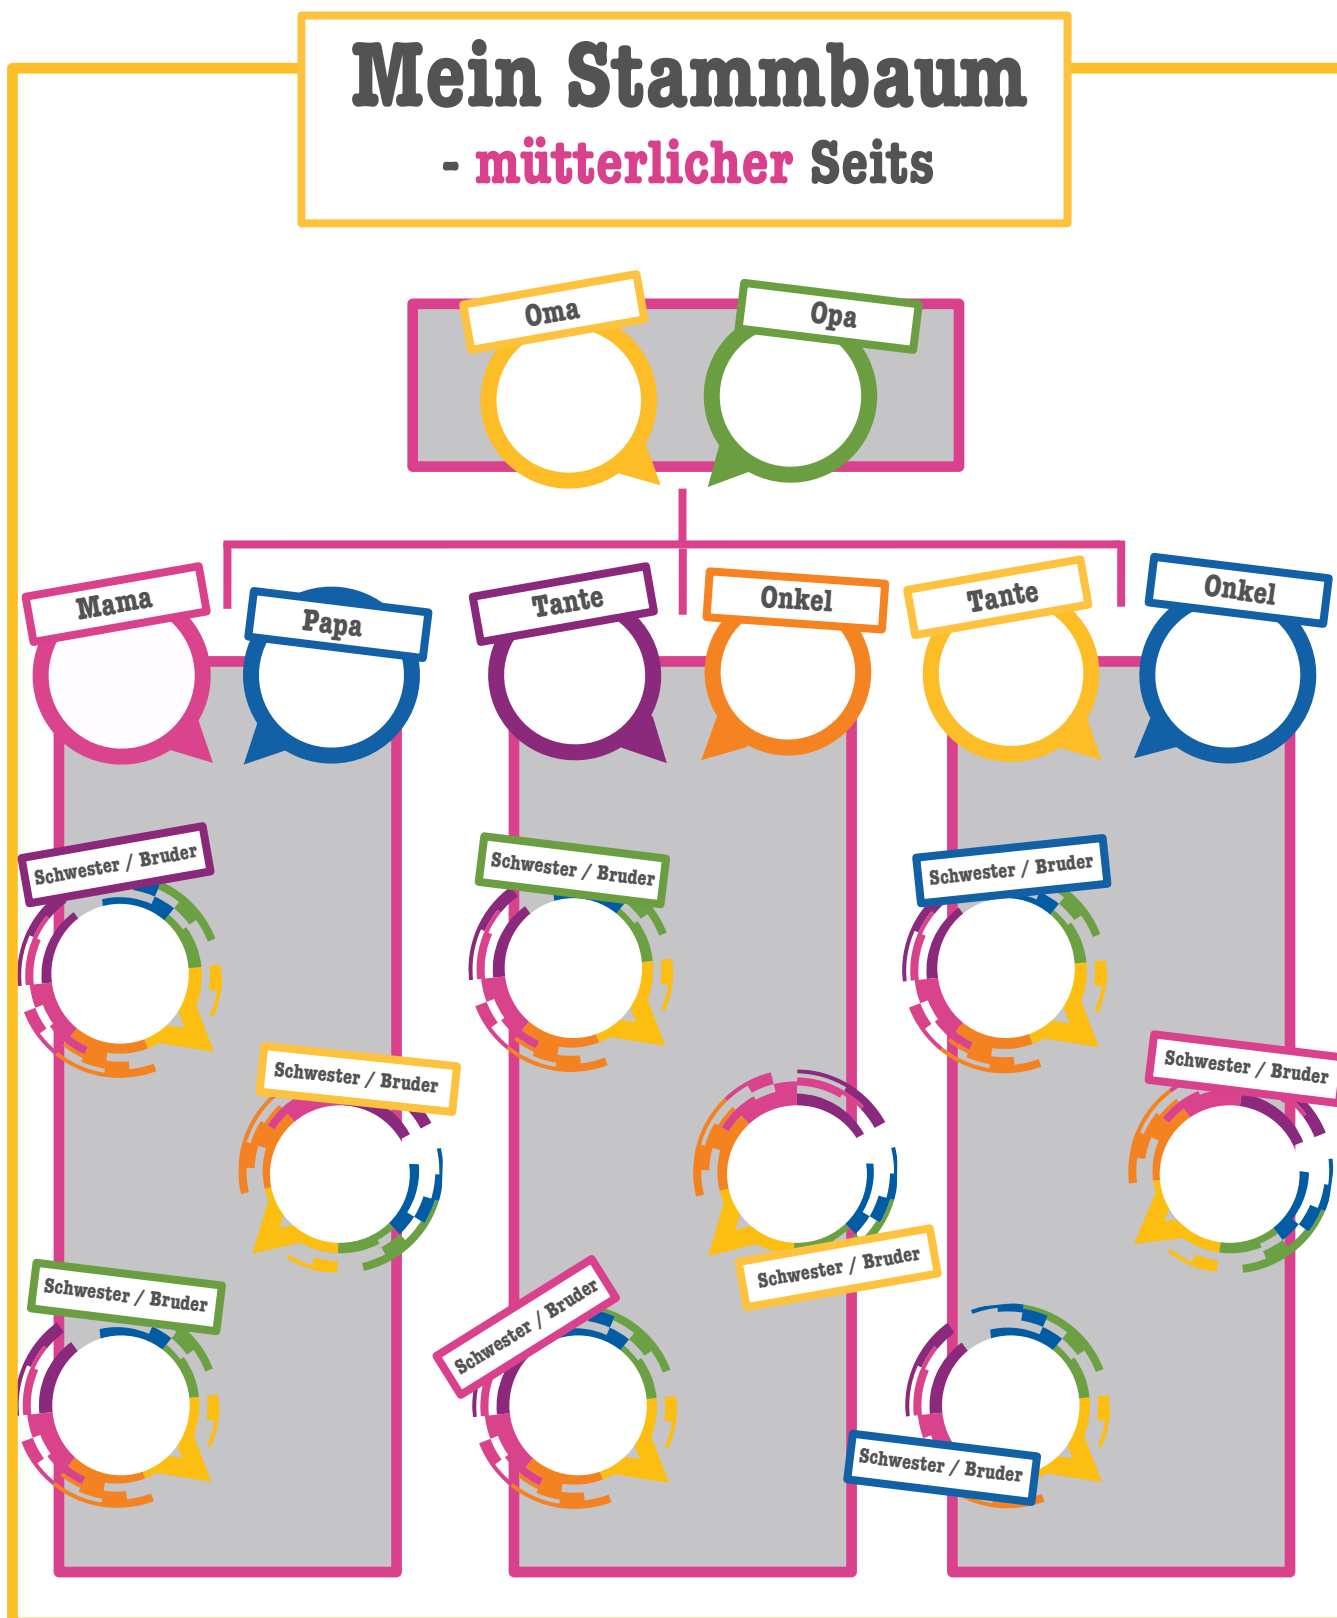

Themenverlauf: Louises Casting-Abenteuer

Niveau 1

**Aufgabe: Dein eigener Stammbaum!**

Name:

Schreibe die Namen deiner Familie in den Stammbaum.

Schreibe erst die Namen deiner Familie mütterlicher Seits.

Auf der nächsten Seite kannst du dann die Namen deiner Familie väterlicher Seits schreiben.

## Mein Stammbaum - mütterlicher Seits

# Mein Stammbaum - väterlicher Seits